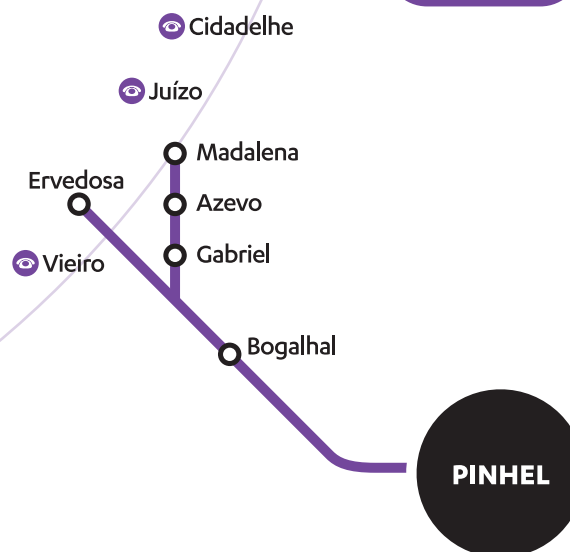

1

Se pretende viajar a partir de uma das localidades assinaladas com apenas tem de contactar o nº de contacto SIM no dia útil anterior ao da viagem.

2

Será feita reserva, informando-o do local e hora de passagem do transporte.

3

No dia seguinte, na hora e local marcado, o transporte aparece.

2ª feira

TARIFÁRIO

REGULAR

A PEDIDO

0,5€ /viagem

Para além do serviço regular, usufrua das vantagens do serviço **SIM a pedido**. Se vive numa das localidades abrangidas por esta solução, basta ligar para chegar ao centro de **Pinhel**.