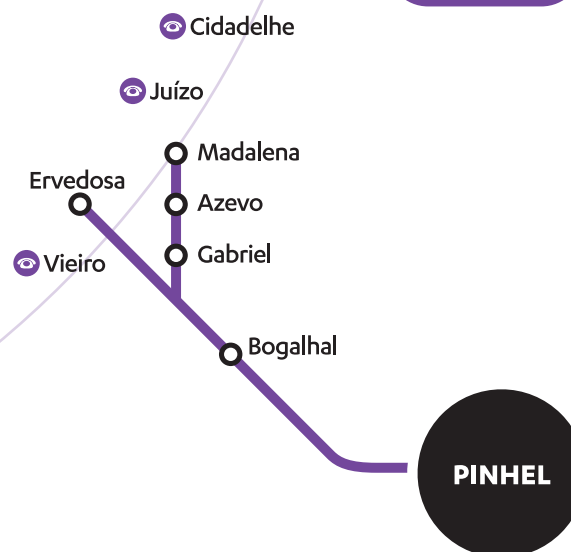

1

Se pretende viajar a partir de uma das localidades assinaladas com apenas tem de contactar o nº de contacto SIM no dia útil anterior ao da viagem.

2

Será feita reserva, informando-o do local e hora de passagem do transporte.

3

No dia seguinte, na hora e local marcado, o transporte aparece.

2ª feira

TARIFÁRIO

REGULAR

A PEDIDO

0,5€ /viagem

Para além do serviço regular, usufrua das vantagens do serviço **SIM a pedido**. Se vive numa das localidades abrangidas por esta solução, basta ligar para chegar ao centro de **Pinhel**.